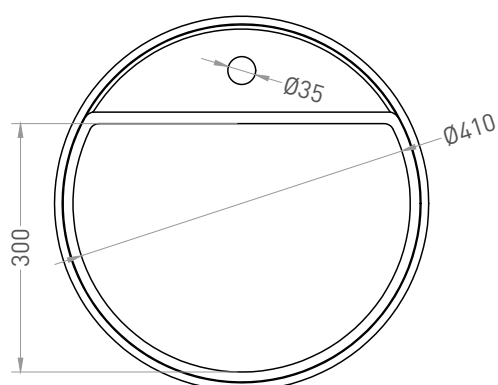

ARMONIA ROUND TOP 03

РАКОВИНА НАКЛАДНАЯ 130413TG / 130423TM

Дизайн: Salini SRL

salini
L'ANIMA DELL'ACQUA

Размеры: 450 x 450 x 450 мм

Вес нетто / брутто: 27 / 31, 22 / 26 кг

Материал: S-Sense, S-Stone

Покрытие: глянцевое / матовое

Цвет: RAL / белый

Комплектация: раковина, декоративная накладка на слив с логотипом Salini

Отдельно приобретаются: выпуск D503, сифон

Требуемый смеситель: на раковину

Гарантия: 10 лет

Производство: Италия / Россия

Тип монтажа: на столешницу

ВИД А

ВИД В*

A-A

* Расположение стандартного технологического отверстия на задней стенке. В базовую комплектацию не входит, заказывается отдельно.

Salini SRL

20122 Italia, Milano, Largo Ildefonso Schuster, 1