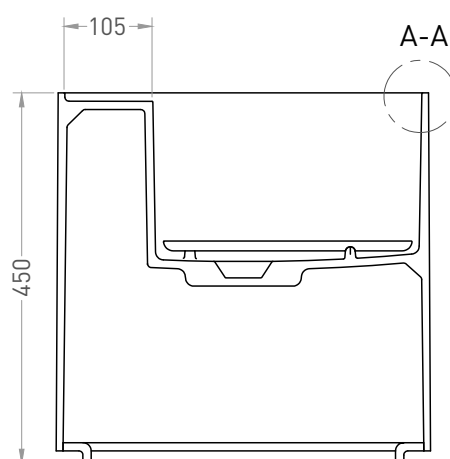

ARMONIA ROUND TOP 03

РАКОВИНА НАКЛАДНАЯ 130413TG / 130423TM

Дизайн: Salini SRL

salini
L'ANIMA DELL'ACQUA

Размеры: 450 x 450 x 450 мм

Вес нетто / брутто: 27 / 31, 22 / 26 кг

Материал: S-Sense, S-Stone

Покрытие: глянцевое / матовое

Тип монтажа: на столешницу

ВИД А

ВИД В*

A-A

* Расположение стандартного технологического отверстия на задней стенке. В базовую комплектацию не входит, заказывается отдельно.

Salini SRL

20122 Italia, Milano, Largo Ildefonso Schuster, 1