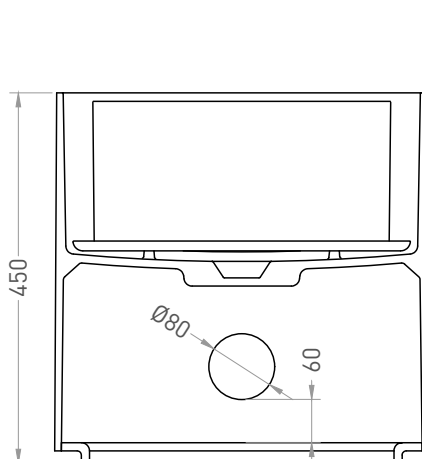

ARMONIA ROUND TOP 03

РАКОВИНА НАКЛАДНАЯ 130413TG / 130423TM

Дизайн: Salini SRL

salini
L'ANIMA DELL'ACQUA

Размеры: 450 x 450 x 450 мм

Вес нетто / брутто: 27 / 31, 22 / 26 кг

Материал: S-Sense, S-Stone

Покрытие: глянцевое / матовое

Тип монтажа: на столешницу

ВИД А

ВИД В*

A-A

* Расположение стандартного технологического отверстия на задней стенке. В базовую комплектацию не входит, заказывается отдельно.

Salini SRL

20122 Italia, Milano, Largo Ildefonso Schuster, 1