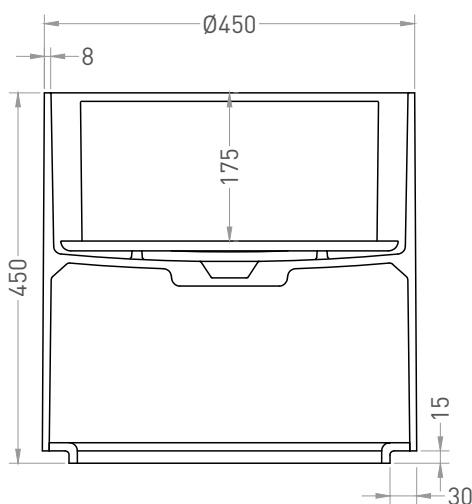

ARMONIA ROUND TOP 03

РАКОВИНА НАКЛАДНАЯ 130413TG / 130423TM

Дизайн: Salini SRL

salini
L'ANIMA DELL'ACQUA

Размеры: 450 x 450 x 450 мм

Вес нетто / брутто: 27 / 31, 22 / 26 кг

Материал: S-Sense, S-Stone

Покрытие: глянцевое / матовое

Тип монтажа: на столешницу

ВИД А

ВИД В*

A-A

* Расположение стандартного технологического отверстия на задней стенке. В базовую комплектацию не входит, заказывается отдельно.

Salini SRL

20122 Italia, Milano, Largo Ildefonso Schuster, 1